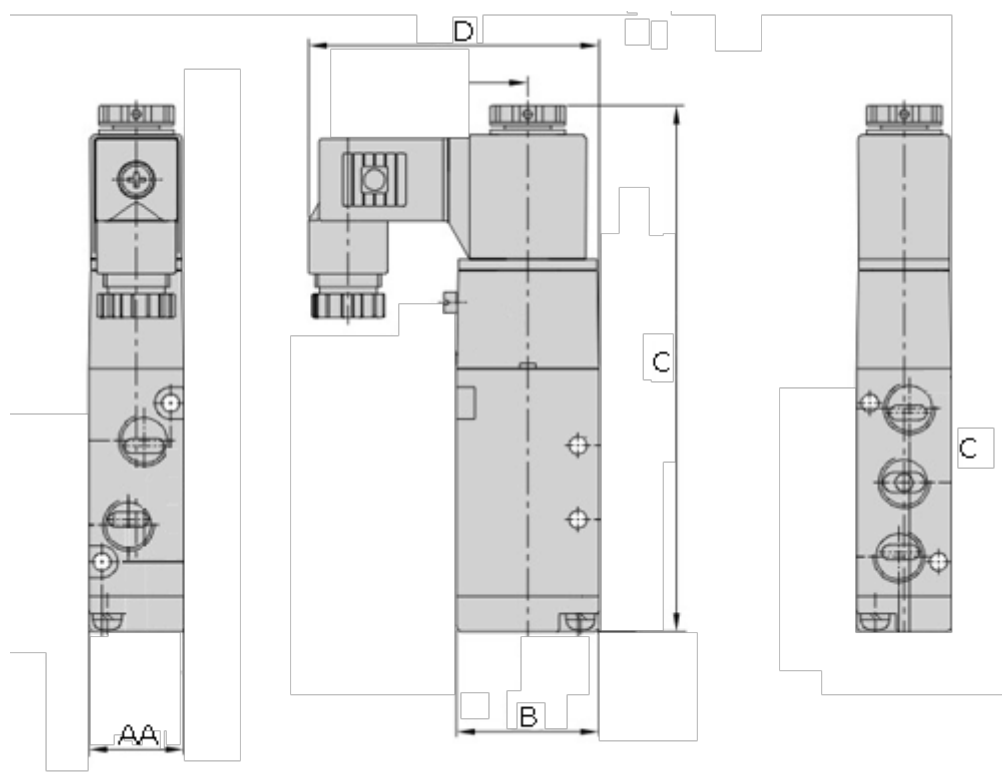

Varenummer: 584V11006BG
Beskrivelse: Magnetventil, type 4V11006BG
port 1/8" 5/2 - monostabil, DC24V

Mål

AA	= 18
B	= 27
C	= 157.4
d	= 55.0
Port forsyning og udblæsning	= G 1/8"
Port udgang	= G 1/8"
Spænding	= 24 VDC